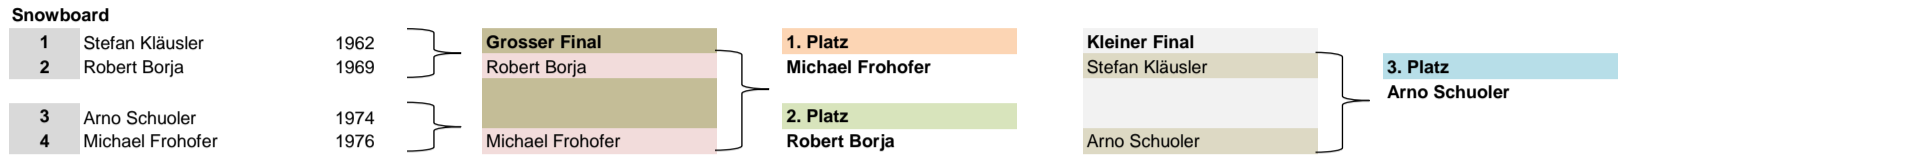

Rangliste Clubrennen Erwachsene 2024

Wettkampf
Datum
Besichtigung
Startzeit

Parallel Riesenslalom
10.02.2024
12.30 - 13.00 Uhr
13.00 Uhr

Piste
Kurssetzer
Rangierung
Torfehler

Ils Plauns
Arno Schuoler / Patrik Theiler
K.O.-System
disqualifiziert

Startnr.	Name	Jhrg.