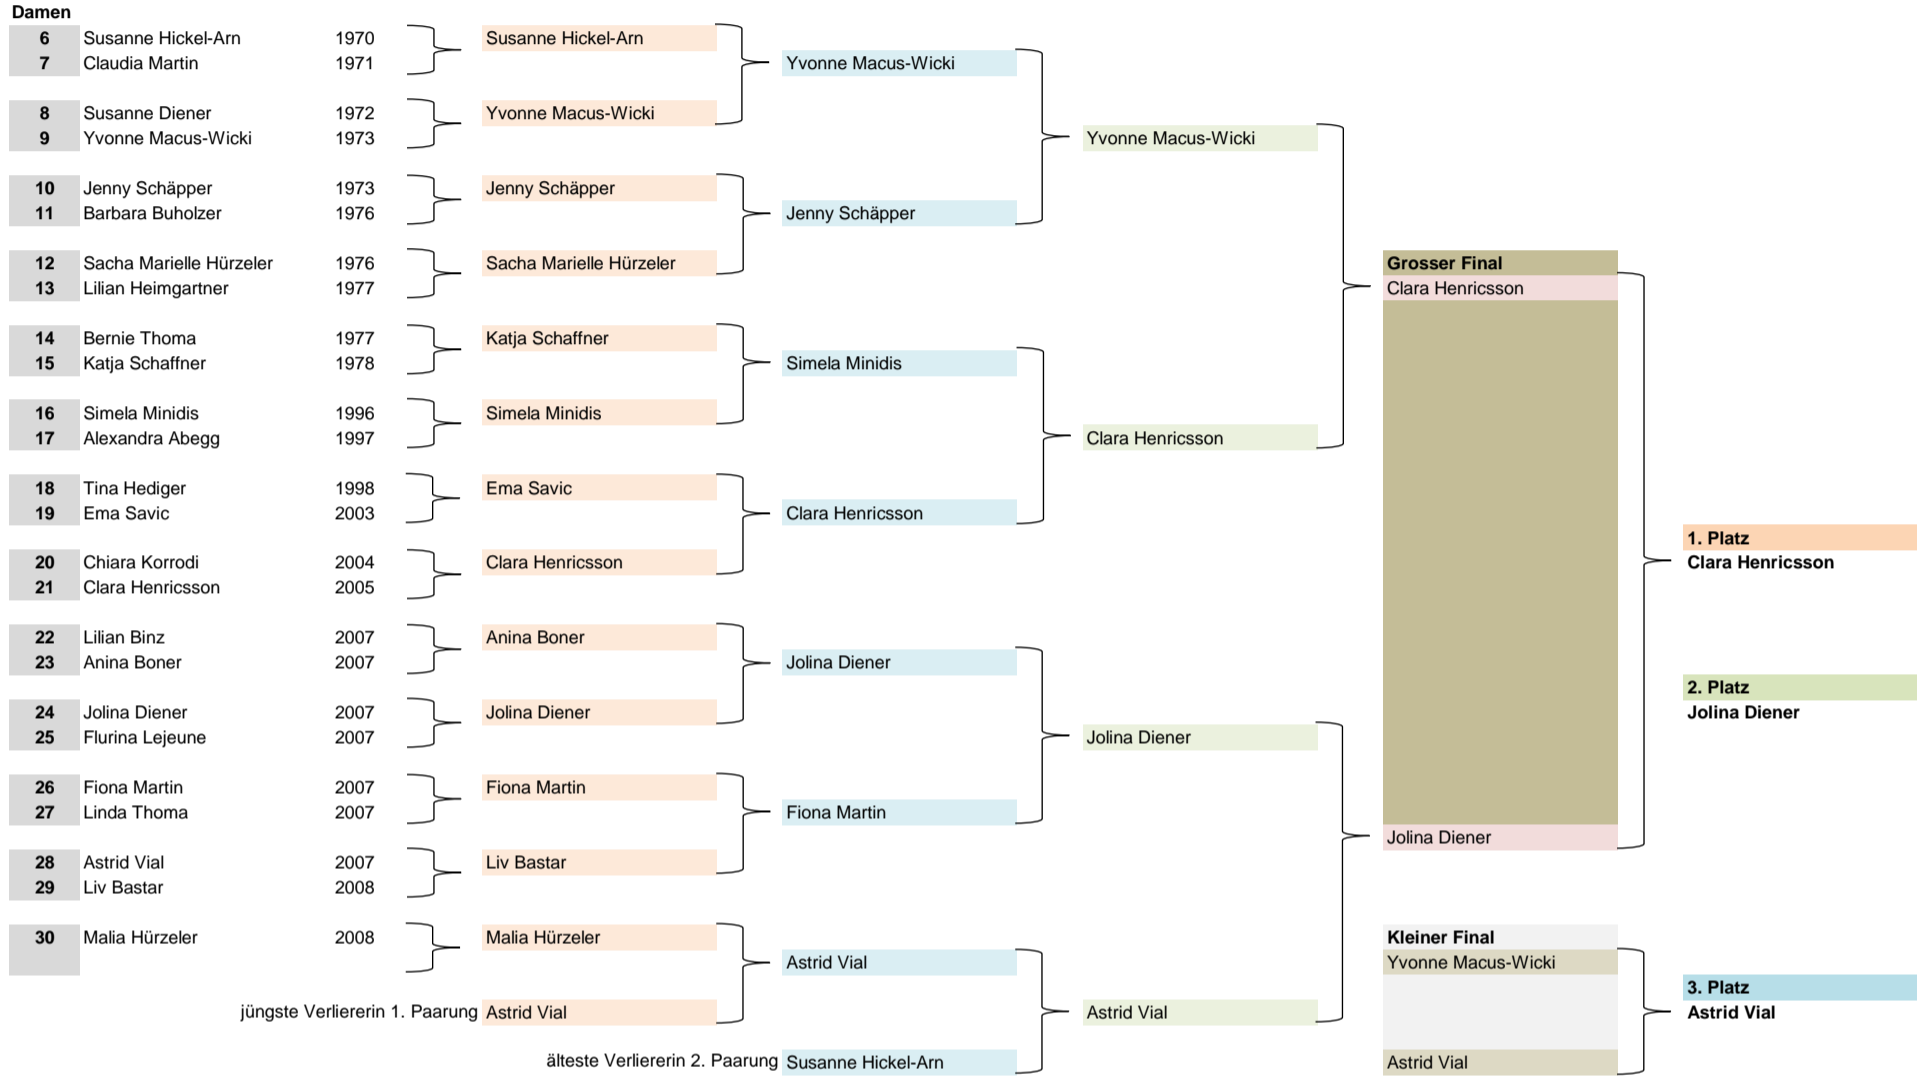

Startnr.	Name	Jhrg.